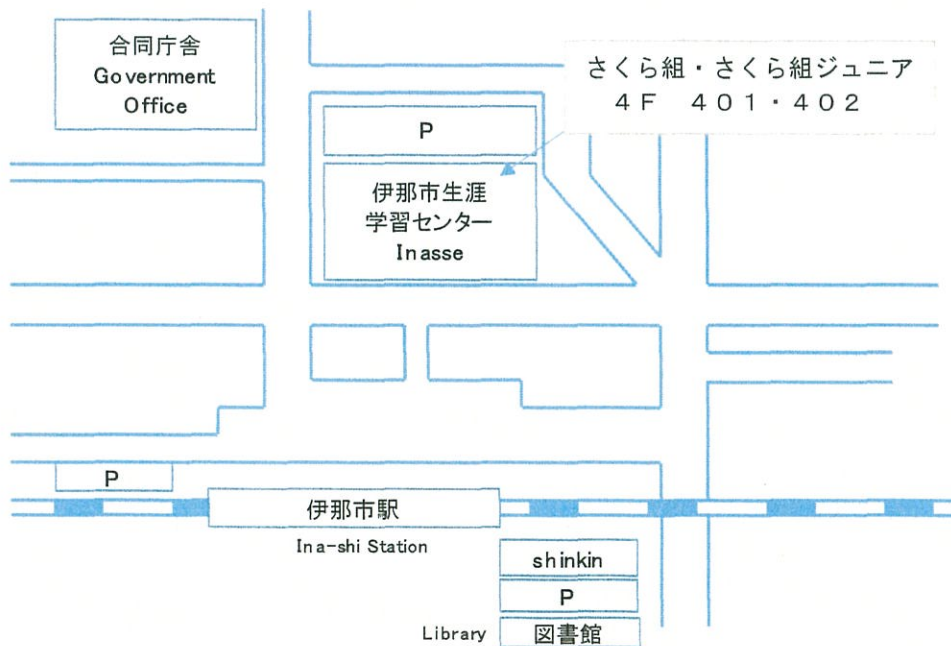

※ ^{きそてき} 基礎的な日本語学 ^{にほんごがくしゅう} 習を ^{むりよう} します。(無料)

いなにほんごきょうしつ ^{ぐみ}
伊那日本語教室 「さくら組 ジュニア」

Japanese Class Sakura Gumi Junior

どようび 土曜日	ごご 午後1:00~3:00	Saturday	P.M. 1:00~3:00	いなっせ4F	402
-------------	-------------------	----------	----------------	--------	-----

※ ^{しょう} 小・^{ちゅう} 中・^{こうこうせいむけ} 高校生向けの日本語学 ^{にほんごがくしゅう} 習・^{きょうかがくしゅう} 教科学 ^{むりよう} 習を ^{むりよう} します。(無料)

しょうがいがくしゅうせんたー
 生涯学習センター (いなっせ) TEL78-5801

いずれの ^{きょうしつ} 教室も ^{よやく} 予約はいりません。 ^{かいじょう} 会場までおこしく
 ださい。都合により、 ^{つごう} 急に ^{きゅう} 休みになることがあります。